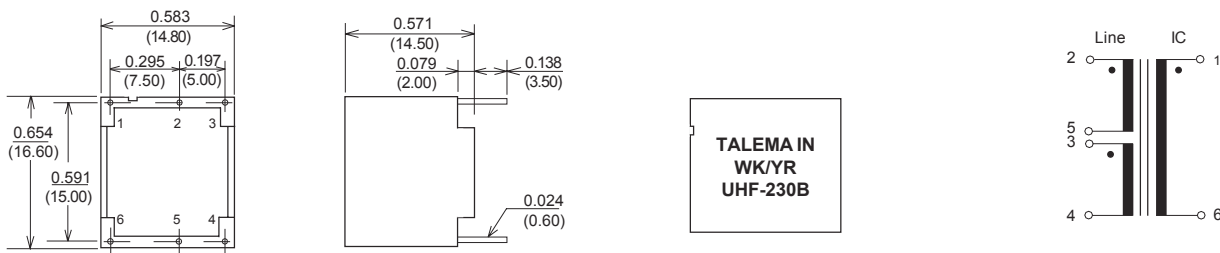

Электрическая характеристика при 25°C

Коэффициент трансформации: **Жирно** = обмотка на стороне ИС

Уро простые трансформаторы интерфейса для монтажа с отверстиями
Complies with Reinforced Insulation Level EN60950 and UL1950

Part Number	Turns Ratio ±2%	L _p (mH Min)	I _{DC} (mA)	L _L (µH)	C _c (pF Max)	DCR (Ohms per winding)		V _P (V _{rms})
						Pri	Sec	
UHF-230B	1:1:2,5	1.7	100	20	20	1.2	2.1	4000

Условия измерения

Индуктивность: обмотка на стороне линии последовательно – измерено при 10 kHz, 100mV_{rms}
 Индуктивность рассеяния: обмотка на стороне линии последовательно, обмотка на стороне ИС закорочена – измерено при 100 kHz, 100 mV_{rms}
 Тест напряжения: обмотка на стороне ИС последовательно / обмотка на стороне линии параллельно – при 10 kHz, 100 mV_{rms}
 Test Voltage: 4,0 kV за 2 сек. - обмотка на стороне линии последовательно / обмотка на стороне ИС 3,0 kV за 1 мин. – на стороне линии: обмотка/обмотка

размеры & схема включения

UHF

размеры: дюймы (мм)
допуски: ± 0,010 (0,25), если не указано иначе

Sales & Marketing, Design and Manufacturing Facilities

<http://www.talema-nuvotem.com>

Eastern Europe & Czech Republic